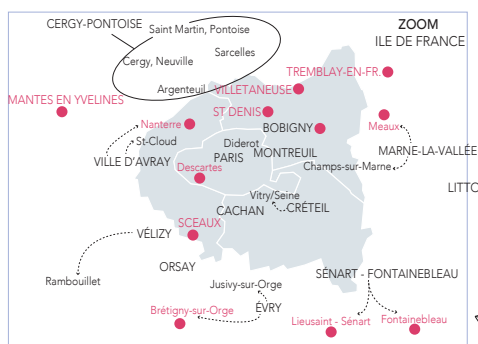

Gestion des Entreprises et des Administrations (GEA)

Cartographie de la spécialité

CARTE DE FRANCE DES IUT GESTION DES ENTREPRISES ET DES ADMINISTRATIONS

Les spécialités

- Administration, gestion, commerce**
 - ◆ Carrières Juridiques
 - Gestion Administrative et Commerciale des Organisations
 - Gestion des Entreprises et des Administrations
 - Gestion Logistique et Transport
 - ▲ Techniques de Commercialisation
 - ▼ Statistique et Informatique Décisionnelle
- Communication et médiation**
 - carrières sociales
 - Information - Communication
 - ▲ Métiers du Multimédia et de l'Internet
- Electricité, automatique, informatique**
 - Génie Electrique et Informatique Industrielle
 - Informatique
 - ▲ Réseaux et Télécommunications
- Sciences industrielles, matériaux, contrôle**
 - Génie Industriel et Maintenance
 - Génie Mécanique et Productique
 - ▲ Mesures Physiques
 - ◆ Packaging, Emballage et Conditionnement
 - ▼ Qualité, Logistique Industrielle et Organisation
 - Science et Génie des Matériaux
- Chimie, biologie, procédés industriels**
 - ▲ Chimie
 - Génie Biologique
 - Génie Chimique - Génie des Procédés
- Construction, énergie, sécurité**
 - Génie Civil - Construction Durable
 - Génie Thermique et Énergie
 - ▲ Hygiène, Sécurité, Environnement